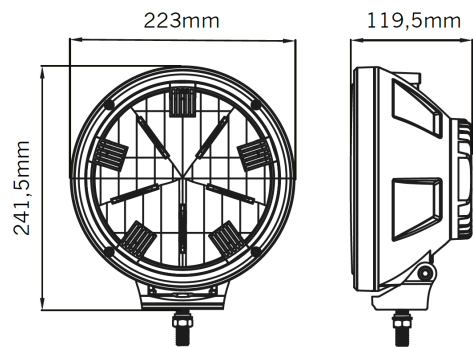

- 2 Jahre Garantie
- 40cm Anschlusskabel
- Zulassung als Fernscheinwerfer
- Referenzzahl: 37,5

LED SCHEINWERFER - SERIE FRITSLA

SPEZIFIKATIONEN

ECE-R10

Spannungsbereich:	9-33V
Lichtleistung:	3.500lm (3.000lm gemessen)
Wasserdicht:	IP68
Montage:	Schraubmontage
Zulassungen:	ECE-R10, ECE-R112
Gehäuse:	Aluminium
Abmessungen:	ø 223 x 120mm
Leuchtbild:	Flood/Spot Kombination